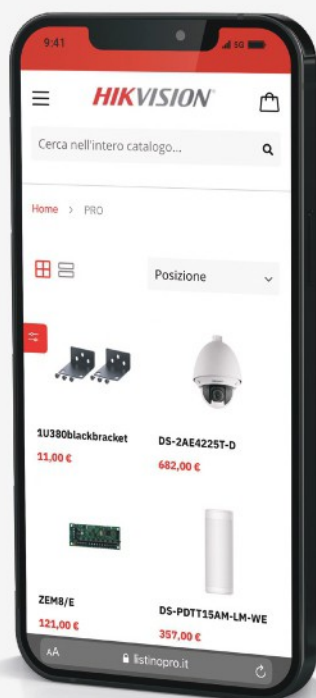

Sensore Ottico 2688x1520

DS-2TD2628-10/QA

Sensore Ottico 2688x1520

CONTROLLO ACCESSI

SICUREZZA E ROBUSTEZZA PROFESSIONALE

I terminali della serie DS-K1T502 sono dei terminali Vandal Proof e All-in-one che trovano il loro naturale impiego per applicazioni in ambito Controllo Accessi, Video Intercom e Video Security. L'adattabilità a differenti contesti e l'alto grado di protezione meccanica offrono un ampio raggio di applicazioni. Oltre agli usuali contesti tipici di un sistema di Controllo Accessi può essere infatti impiegato per esempio come terminale di servizio integrato in un sistema Intercom, oppure come periferica audio/video in ambito video security.

TERMINALE CONTROLLO ACCESSI

DS-K1T502DBFWX

Dimensioni contenute

TERMINALE VIDEO CONTROLLO ACCESSI

DS-K1T502DBFWX-C

Dimensioni contenute

LISTINO
PROEXPERT
selection

Seguici nelle nostre pagine Social

 www.facebook.com/proexpert.italy/

 www.instagram.com/proexpert.italy/

 www.linkedin.com/company/29203182

 Hikvision Italy

Tutti i prezzi sono da intendersi unitari e netti, esclusa IVA 22%.

La presente offerta è valida dal 1 Maggio 2023 al 31 Agosto 2023 salvo esaurimento scorte.