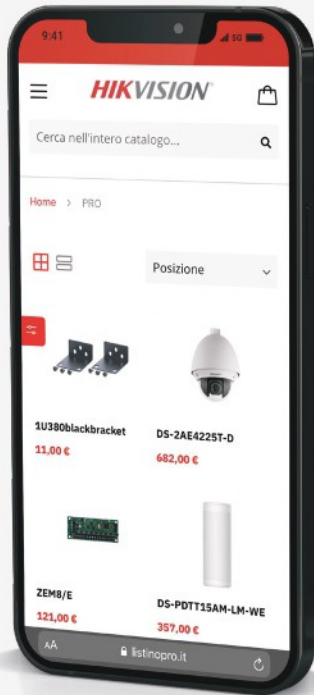

### TERMINALE CONTROLLO ACCESSI

DS-K1T502DBWX

Dimensioni contenute

### TERMINALE VIDEO CONTROLLO ACCESSI

DS-K1T502DBWX-C

Dimensioni contenute

**LISTINO**  
**PROEXPERT**  
selection

Seguici nelle nostre pagine Social

 [www.facebook.com/proexpert.italy/](http://www.facebook.com/proexpert.italy/)

 [www.instagram.com/proexpert.italy/](http://www.instagram.com/proexpert.italy/)

 [www.linkedin.com/company/29203182](http://www.linkedin.com/company/29203182)

 Hikvision Italy

Tutti i prezzi sono da intendersi unitari e netti, esclusa IVA 22%.