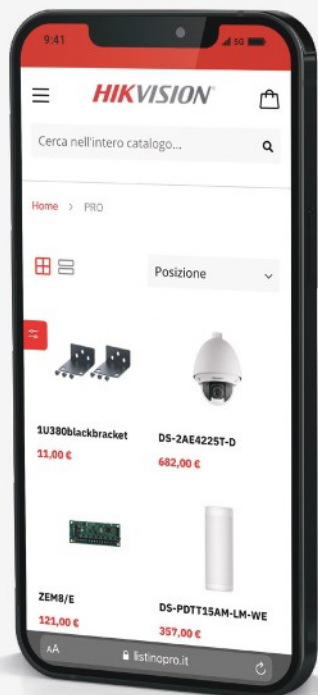

TERMINALE CONTROLLO ACCESSI

DS-K1T502DBWX

Dimensioni contenute

TERMINALE VIDEO CONTROLLO ACCESSI

DS-K1T502DBWX-C

Dimensioni contenute

LISTINO
PROEXPERT
selection

Seguici nelle nostre pagine Social

 www.facebook.com/proexpert.italy/

 www.instagram.com/proexpert.italy/

 www.linkedin.com/company/29203182

 Hikvision Italy

Tutti i prezzi sono da intendersi unitari e netti, esclusa IVA 22%.

La presente offerta è valida dal 1 Ottobre 2022 al 31 Dicembre 2022 salvo esaurimento scorte.
Riservata esclusivamente agli installatori presso Distributori e Rivenditori Autorizzati Hikvision.