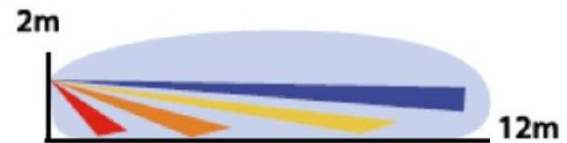

WICAMIR

Sensore ad infrarossi passivi con telecamera IP WiFi

WICAMIR, è l'unica telecamera racchiusa in un sensore volumetrico ad infrarossi passivi funzionante con portata di 12mt con cui è possibile realizzare un sistema TVCC senza necessità di stendere alcun cavo ma, semplicemente, sostituendo i sensori di allarme esistenti

1. Scegliete il sensore

2. Smontatelo

3. Installate WICAMIR

TVCC e Antifurto

Caratteristiche funzionali

Perfettamente mimetizzata in un sensore infrarosso funzionante, la telecamera **WICAMIR** consente di registrare la scena desiderata in continuo o in motion su una mini SD Card di 128Gb, inviando notifiche mail o push. Utilizzando l'App gratuita potrete rivedere le registrazioni e monitorare l'ambiente in diretta dal computer, smartphone o tablet da qualsiasi luogo in cui vi troviate ed in qualsiasi momento. Il WiFi di cui è dotata la telecamera consente il collegamento al router e non necessita l'installazione di altri cavi aggiuntivi a quelli di connessione del sensore infrarosso. Il sensore infrarosso può essere collegato alla centrale allarme esistente o a qualsiasi altra centrale d'allarme.