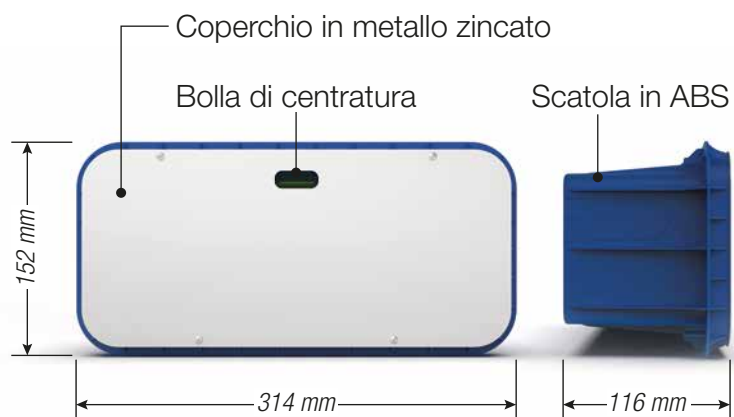

LA SCATOLA DA INCASSO

Giudecca è un prodotto unico e dal design ricercato, ma allo stesso tempo studiato per agevolare al massimo il lavoro di installazione.

Presenta alcuni accorgimenti tecnici utili a favorire una resa e un montaggio perfetto.

- Scatola da incasso costruita in ABS di prima scelta completa di guarnizione.
- Coperchio removibile in metallo zincato studiato per evitare l'ingresso di materiali da costruzione all'interno della scatola.
- Bolla di centratura.
- Predisposizione per il passaggio dei cavi.