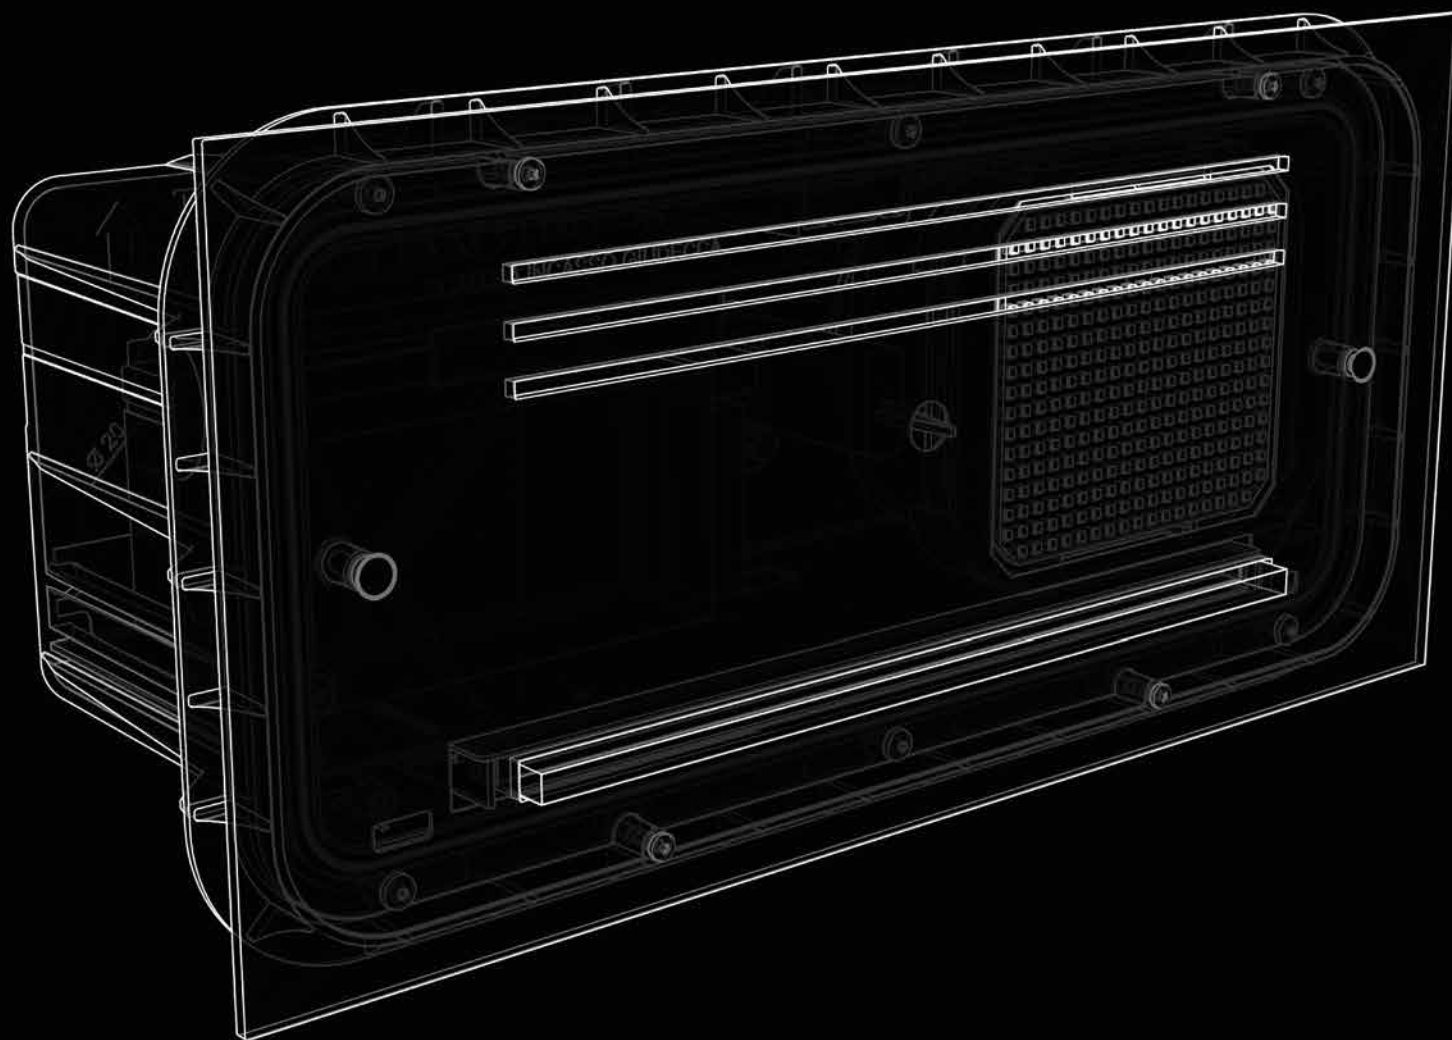

GIUDECCA

L'UNICA SIRENA ALLARME INCASSATA DA ESTERNO

LA SIRENA CHE SI INCASSA
CON EFFETTO A SCOMPARSA.

PREVEDI INCASSO. **SCEGLI** IL COLORE. **INSTALLI** FACILMENTE.

UN PRODOTTO CHE OFFRE
LA MASSIMA SICUREZZA CON
IL MINIMO IMPATTO ESTETICO

Giudecca è la prima sirena completamente incassata a muro: l'unica parte visibile è il coperchio esterno, robusto, sottile e studiato per somigliare ad una griglia di aerazione.

E' dotata di un elegante lampeggiante a LED RGB a guida luminosa completamente personalizzabile, attivabile nel caso in cui si voglia sfruttare al massimo il suo potere deterrente. Offre un'ampia gamma di colorazioni per meglio adattarsi alle preferenze e alle peculiarità estetiche di ogni contesto.

Grigio polvere

Grigio luce

Bianco

Corten

INOX spazzolato

LA SCATOLA DA INCASSO

Giudecca è un prodotto unico e dal design ricercato, ma allo stesso tempo studiato per agevolare al massimo il lavoro di installazione.