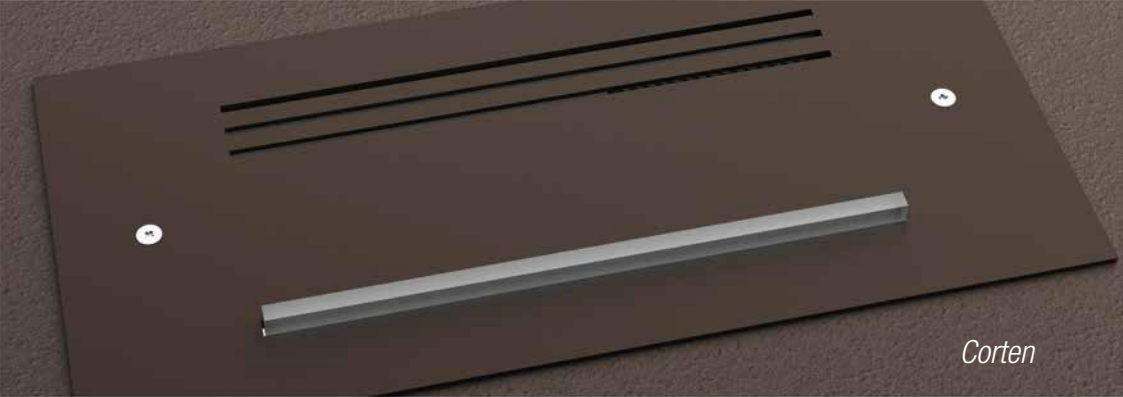

GIUDECCA

L'UNICA SIRENA ALLARME INCASSATA DA ESTERNO

LA SIRENA CHE SI INCASSA
CON EFFETTO A SCOMPARSA.

PREVEDI INCASSO. **SCEGLI** IL COLORE. **INSTALLI** FACILMENTE.

UN PRODOTTO CHE OFFRE
LA MASSIMA SICUREZZA CON
IL MINIMO IMPATTO ESTETICO

Giudecca è la prima sirena completamente incassata a muro: l'unica parte visibile è il coperchio esterno, robusto, sottile e studiato per somigliare ad una griglia di aerazione.

E' dotata di un elegante lampeggiante a LED RGB a guida luminosa completamente personalizzabile, attivabile nel caso in cui si voglia sfruttare al massimo il suo potere deterrente. Offre un'ampia gamma di colorazioni per meglio adattarsi alle preferenze e alle peculiarità estetiche di ogni contesto.

Grigio polvere

Grigio luce

Bianco

Corten

INOX spazzolato

LA SCATOLA DA INCASSO

Giudecca è un prodotto unico e dal design ricercato, ma allo stesso tempo studiato per agevolare al massimo il lavoro di installazione.

Reset flash

Block speaker

LA SOLUZIONE SU MISURA

Giudecca è completamente personalizzabile; rappresenta la soluzione alle più esigenti richieste per meglio adattarsi alle necessità e ai gusti di ogni cliente.