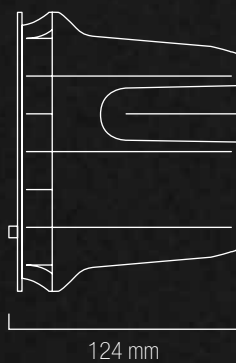

DATI TECNICI

Alimentazione:	13.8 Vdc
Assorbimento MAX:	1 A
Assorbimento a riposo:	15 mA
Assorbimento in allarme dalla batteria:	~ 1 A
Assorbimento LED:	30 mA
Frequenza fondamentale:	2100 Hz
Potenza sonora MAX a 1 m:	105 dB
Possibilità di comando a:	3 o 2 fili
Test sirena e batteria comandabile da remoto	•
Uscita anomalia	•
Tamper anti-apertura	•
Sistema anti-schiuma	•
Block speaker	•
Reset flash	•
Conteggio allarmi	•
Led RGB personalizzabile	•
Temperatura di funzionamento:	-30°C ÷ +65°C
Batteria:	12 V 2.1 Ah Pb
Conformità alla Normativa:	EN 50131-4
Peso:	2800 gr.