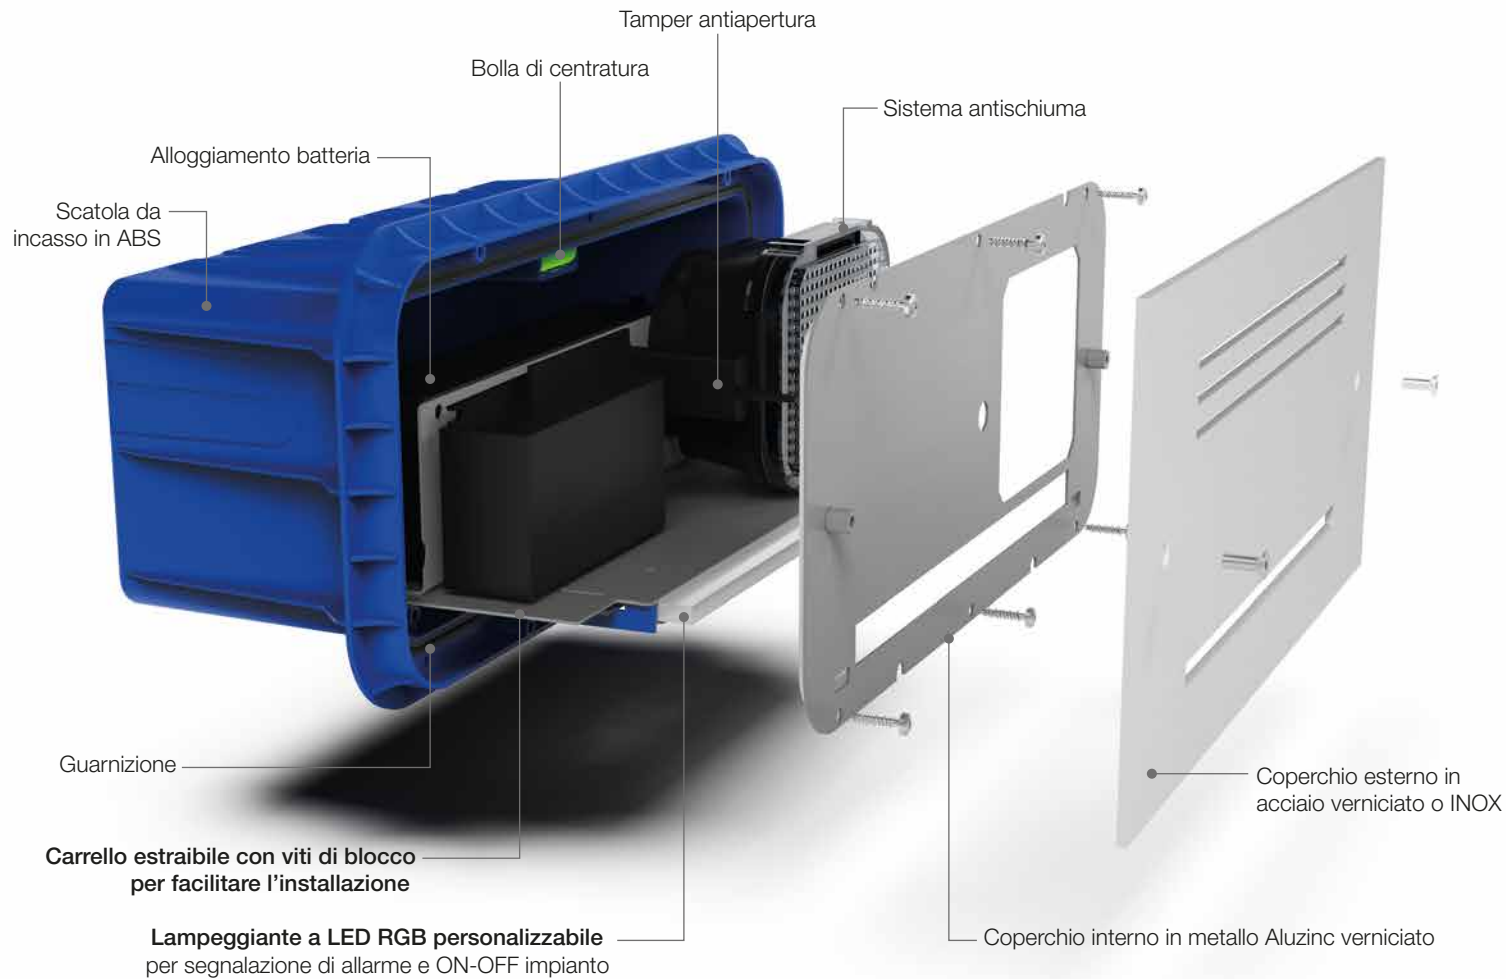

Giudecca è la prima sirena completamente incassata a muro: l'unica parte visibile è il coperchio esterno, robusto, sottile e studiato per somigliare ad una griglia di aerazione.

E' dotata di un elegante lampeggiante a LED RGB a guida luminosa completamente personalizzabile, attivabile nel caso in cui si voglia sfruttare al massimo il suo potere deterrente. Offre un'ampia gamma di colorazioni per meglio adattarsi alle preferenze e alle peculiarità estetiche di ogni contesto.

Grigio polvere

Grigio luce

Bianco

Corten

INOX spazzolato

LA SCATOLA DA INCASSO

Giudecca è un prodotto unico e dal design ricercato, ma allo stesso tempo studiato per agevolare al massimo il lavoro di installazione.

Presenta alcuni accorgimenti tecnici utili a favorire una resa e un montaggio perfetto.

- Scatola da incasso costruita in ABS di prima scelta completa di guarnizione.
- Coperchio removibile in metallo zincato studiato per evitare l'ingresso di materiali da costruzione all'interno della scatola.
- Bolla di centratura.
- Predisposizione per il passaggio dei cavi.

PERFORMANCE AVANZATE

Giudecca è un prodotto studiato nel dettaglio e arricchito con prestazioni di alto livello per assicurare una protezione totale.

Presenta delle caratteristiche di serie che la rendono un prodotto user-friendly, oltre che un deterrente inattaccabile.