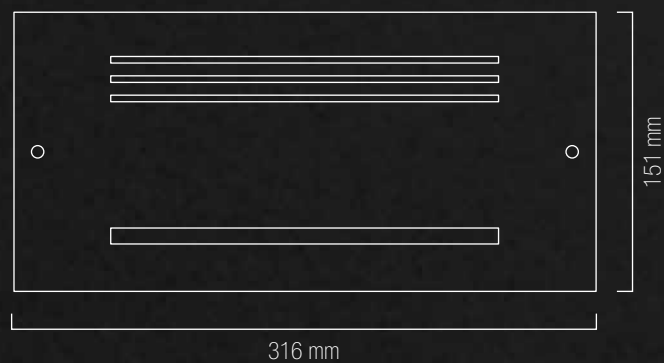

DATI TECNICI

Alimentazione:	13.8 Vdc
Assorbimento MAX:	1 A
Assorbimento a riposo:	15 mA
Assorbimento in allarme dalla batteria:	~ 1 A
Assorbimento LED:	30 mA
Frequenza fondamentale:	2100 Hz
Potenza sonora MAX a 1 m:	105 dB
Possibilità di comando a:	3 o 2 fili
Test sirena e batteria comandabile da remoto	•
Uscita anomalia	•
Tamper anti-apertura	•
Sistema anti-schiuma	•
Block speaker	•
Reset flash	•
Conteggio allarmi	•
Led RGB personalizzabile	•
Temperatura di funzionamento:	-30°C ÷ +65°C
Batteria:	12 V 2.1 Ah Pb
Conformità alla Normativa:	EN 50131-4
Peso:	2800 gr.