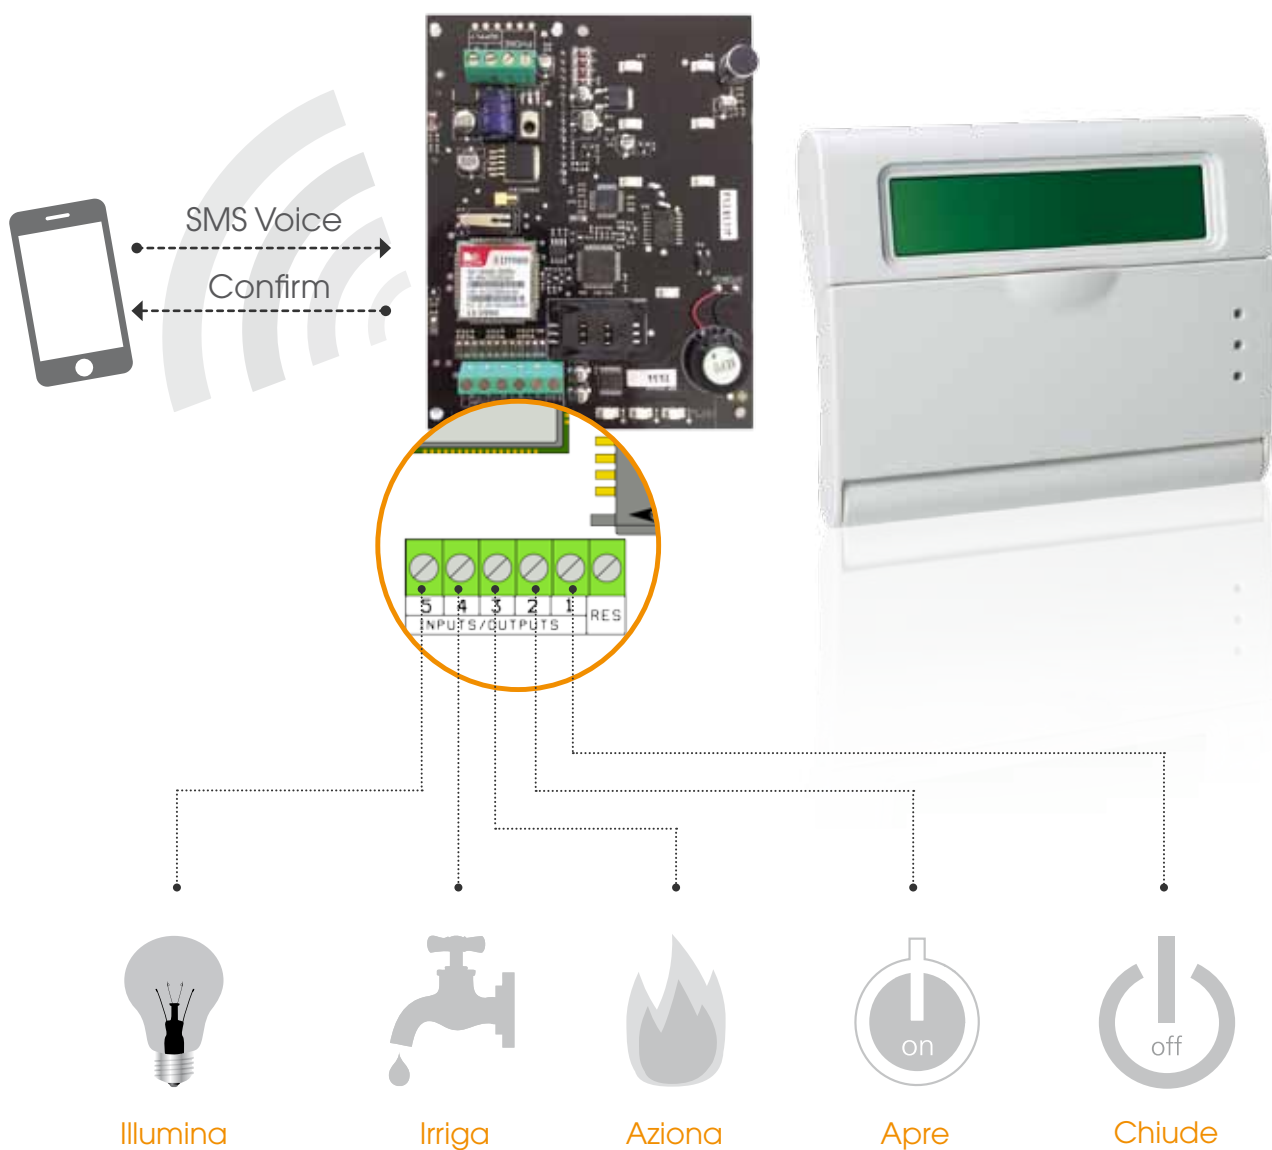

# COMBINATORI TELEFONICI - gsm

## Voxout

Combinatori telefonici

EN 50136 -1-1 / GRADE 2 / CLASS 2 - ATS 2

## InfoProdotto

Voxout è un combinatore **GSM** bidirezionale telegestibile a 5 linee liberamente configurabili come ingressi e uscite. È dotato di ascolto ambientale, di uscite gestibili da chiamata vocale, da sms e da squillo con riconoscimento del numero telefonico.

I numeri telefonici sono liberamente associabili a chiamate vocali, SMS, protocolli digitali ID CONTACT.

- 5 terminali che possono essere programmati come ingressi e/o come uscite;
- Ascolto ambientale;
- Terminale di reset chiamate;
- Terminali di alimentazione;
- 12 codici utente;
- 8 numeri telefonici associabili a eventi e a tutto il resto;
- 200 numeri telefonici usati solo per l'attivazione delle uscite da remoto (squillo e/o sms);
- 1 codice tecnico;
- 1 codice reset chiamate;
- Invio life test;
- Credito residuo;
- Trasmissione ID CONTACT.